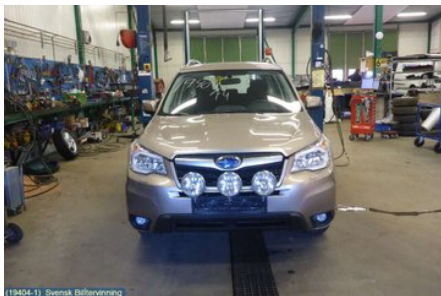

Fordon - Subaru Forester

Chassinummer: JF1SJ5LC5EG111809	Modellår: 2014	Mil: 3.910	Bränsle: Bensin
Färg: BURNISHED BRONZE METALLIC	Färgkod: H4Q	Inredning: MGRÅ	Inredningskod: J20
Växellåda: AUTOMAT	Växellådsnummer: TR580RDZBA	Utväxling: 3,900	Gruppkod: -
Motor: 2,0 110kw	Motorkod: FB20	Tillverkningsdatum: 201403	Registreringsdatum: 20140703
Anmärkning: 5DCBI 2,0I AUT LBRUN