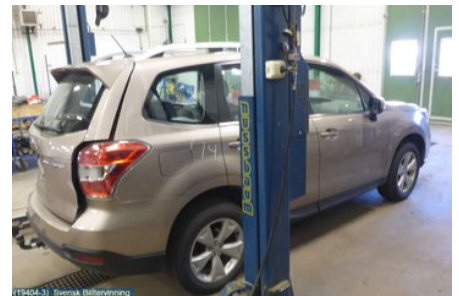

Fordon - Subaru Forester

Chassinummer: JF1SJ5LC5EG111809	Modellår: 2014	Mil: 3.910	Bränsle: Bensin
Färg: BURNISHED BRONZE METALLIC	Färgkod: H4Q	Inredning: MGRÅ	Inredningskod: J20
Växellåda: AUTOMAT	Växellådsnummer: TR580RDZBA	Utväxling: 3,900	Gruppkod: -
Motor: 2,0 110kw	Motorkod: FB20	Tillverkningsdatum: 201403	Registreringsdatum: 20140703
Anmärkning: 5DCBI 2,0I AUT LBRUN