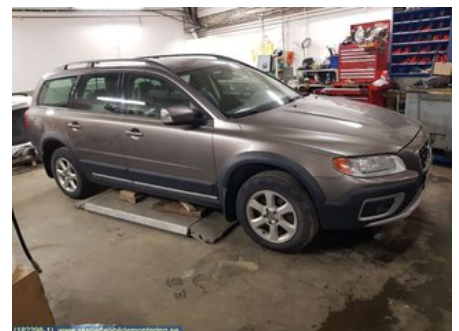

Fordon - Volvo XC70

Chassinummer: YV1BZ714491050218	Modellår: 2008	Mil: 28.469	Bränsle: -
Färg: OYSTER GREY PEARL	Färgkod: 47200	Inredning: TEXTVIN/ANTHRACITE/N	Inredningskod: F60000
Växellåda: 6-MAN 4WD	Växellådsnummer: M66 AWD	Utväxling: -	Gruppkod: -
Motor: 2.4D	Motorkod: D5244T4	Tillverkningsdatum: -	Registreringsdatum: 2008-08-08
Anmärkning: VOLVO XC70 D5 AWD 2.4D 6-MAN 4WD CBI