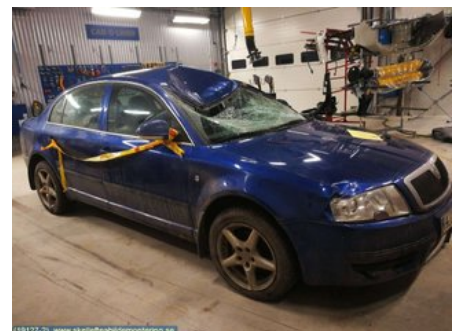

Fordon - Skoda Superb

Chassinummer: TMBCR63UX89014614	Modellår: 2008	Mil: 20.613	Bränsle: -
Färg: MBLÅ	Färgkod: P9 / F5F	Inredning: -	Inredningskod: -
Växellåda: 6 VXL MANUELL	Växellådsnummer: JMD	Utväxling: -	Gruppkod: -
Motor: 2.0TDI	Motorkod: BSS	Tillverkningsdatum: -	Registreringsdatum: 2007-12-27
Anmärkning: SKODA SUPERB 2.0TDI 2.0TDI 6 VXL MANUELL SED