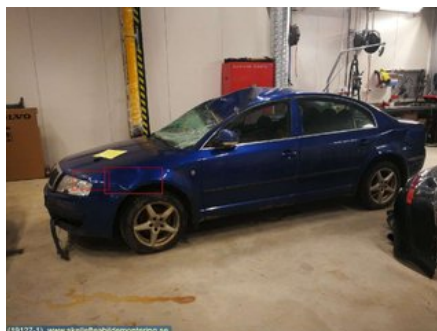

Lagernummer:

W1027

250 SEK

Frakt / Leveranstid:

Från 90 SEK / 1-3 dagar

Skellefteå Bildmontering AB

Innervik 17

93191 Skellefteå

Tel: 0910-86122

Fax:

www.skellefteabildmontering.se

Del - Elhiss Strömställare

Lagernummer: W1027	Position:	Kvalitet: A	Passar fr./till årsm. -
Nyckod: -	Tillverkare: -	Tillverkarkod: -	Originalnr: 1J4 959 857 C
Anmärkning: -			

Fordon - Skoda Superb

Chassinummer: TMBCR63UX89014614	Modellår: 2008	Mil: 20.613	Bränsle: -
Färg: MBLÅ	Färgkod: P9 / F5F	Inredning: -	Inredningskod: -
Växellåda: 6 VXL MANUELL	Växellådsnummer: JMD	Utväxling: -	Gruppkod: -
Motor: 2.0TDI	Motorkod: BSS	Tillverkningsdatum: -	Registreringsdatum: 2007-12-27
Anmärkning: SKODA SUPERB 2.0TDI 2.0TDI 6 VXL MANUELL SED			