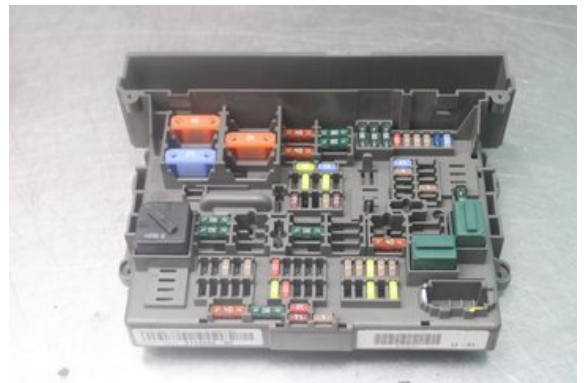

Lagernummer:

W586119

1.250 SEK

Frakt / Leveranstid:

Från 99 SEK / 1-3 dagar

Vimmerby Bildemontering AB

Källenas 110

59872 Södra Vi

Tel: 0492-20028

Fax: 0492-20720

www.vimmerbybildemontering.se

Del - Säkringsdosa / Elcentral

Lagernummer: W586119	Position:	Kvalitet: A	Passar fr./till årsm. -
Nyckod: -	Tillverkare: -	Tillverkarkod: -	Originalnr: 911944603
Anmärkning: Vi kan koda om, Ring oss			

Fordon - BMW 3-Series

Chassinummer: WBAVU71050KC14245	Modellår: 2008	Mil: 20.186	Bränsle: Diesel
Färg: SVART	Färgkod: -	Inredning: -	Inredningskod: -
Växellåda: 6vxl/GS653DZ	Växellådsnummer: 23007571420	Utväxling: -	Gruppkod: -
Motor: 3.0D/M57TUD30	Motorkod: 11000441356	Tillverkningsdatum: 200710	Registreringsdatum: 2007-10-04
Anmärkning: 325D 3.0D DIESEL KOMBI 197HK 3.0D/M57TUD30 6VXL/GS6			