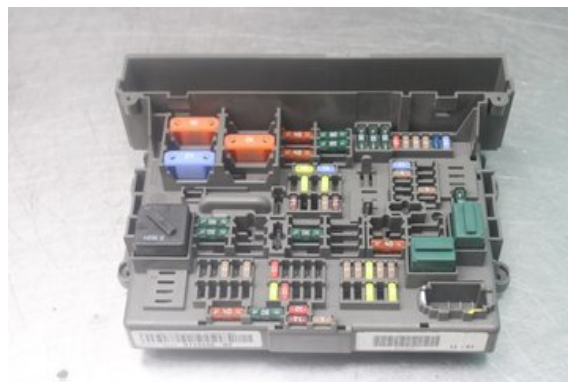

Tel: 0492-20028

Fax: 0492-20720

www.vimmerbybildemontering.se

Del - Säkringsdosa / Elcentral

Lagernummer: W586119	Position:	Kvalitet: A	Passar fr./till årsm. -
Nyckod: -	Tillverkare: -	Tillverkarkod: -	Originalnr: 911944603
Anmärkning: Vi kan koda om, Ring oss			

Fordon - BMW 3-Series

Chassinummer: WBAVU71050KC14245	Modellår: 2008	Mil: 20.186	Bränsle: Diesel
Färg: SVART	Färgkod: -	Inredning: -	Inredningskod: -
Växellåda: 6vxl/GS653DZ	Växellådsnummer: 23007571420	Utväxling: -	Gruppkod: -
Motor: 3.0D/M57TUD30	Motorkod: 11000441356	Tillverkningsdatum: 200710	Registreringsdatum: 2007-10-04
Anmärkning: 325D 3.0D DIESEL KOMBI 197HK 3.0D/M57TUD30 6VXL/GS6			