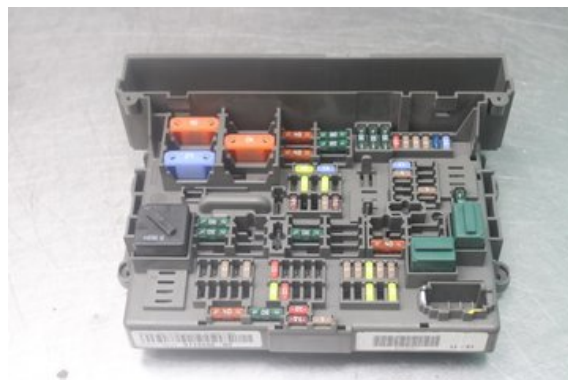

Tel: 0492-20028

Fax: 0492-20720

www.vimmerbybildemontering.se

Del - Säkringsdosa / Elcentral

Lagernummer: W586119	Position:	Kvalitet: A	Passar fr./till årsm. -
Nyckod: -	Tillverkare: -	Tillverkarkod: -	Originalnr: 911944603
Anmärkning: Vi kan koda om, Ring oss			

Fordon - BMW 3-Series

Chassinummer: WBAVU71050KC14245	Modellår: 2008	Mil: 20.186	Bränsle: Diesel
Färg: SVART	Färgkod: -	Inredning: -	Inredningskod: -
Växellåda: 6vxl/GS653DZ	Växellådsnummer: 23007571420	Utväxling: -	Gruppkod: -
Motor: 3.0D/M57TUD30	Motorkod: 11000441356	Tillverkningsdatum: 200710	Registreringsdatum: 2007-10-04
Anmärkning: 325D 3.0D DIESEL KOMBI 197HK 3.0D/M57TUD30 6VXL/GS6			