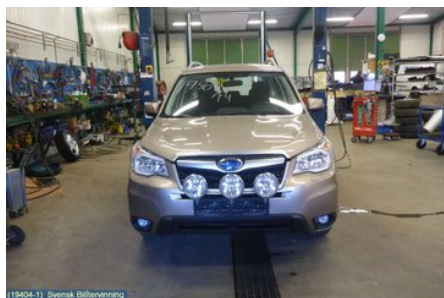

Fordon - Subaru Forester

Chassinummer: JF1SJ5LC5EG111809	Modellår: 2014	Mil: 3.910	Bränsle: Bensin
Färg: BURNISHED BRONZE METALLIC	Färgkod: H4Q	Inredning: MGRÅ	Inredningskod: J20
Växellåda: AUTOMAT	Växellådsnummer: TR580RDZBA	Utväxling: 3,900	Gruppkod: -
Motor: 2,0 110kw	Motorkod: FB20	Tillverkningsdatum: 201403	Registreringsdatum: 20140703
Anmärkning: 5DCBI 2,0I AUT LBRUN