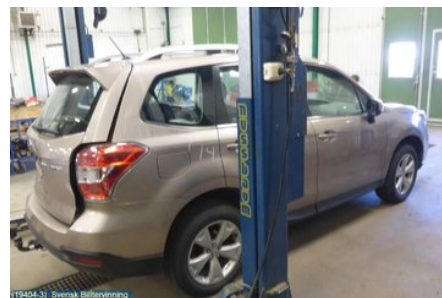

Fordon - Subaru Forester

Chassinummer: JF1SJ5LC5EG111809	Modellår: 2014	Mil: 3.910	Bränsle: Bensin
Färg: BURNISHED BRONZE METALLIC	Färgkod: H4Q	Inredning: MGRÅ	Inredningskod: J20
Växellåda: AUTOMAT	Växellådsnummer: TR580RDZBA	Utväxling: 3,900	Gruppkod: -
Motor: 2,0 110kw	Motorkod: FB20	Tillverkningsdatum: 201403	Registreringsdatum: 20140703
Anmärkning: 5DCBI 2,0I AUT LBRUN