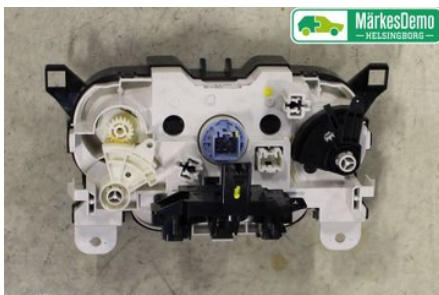

Tel: 042-158840

Fax: 042-158857

www.mdhelsingborg.se

Del - Värmereglage

Lagernummer: W1023403	Position:	Kvalitet: A	Passar fr./till årsm. -
Nyckod:	Tillverkare: -	Tillverkarkod: -	Originalnr: DP7561190
Anmärkning: FÖR AC			

Fordon - Mazda 2

Chassinummer: JMZDEA4J200415010	Modellår: 2011	Mil: 11.356	Bränsle: 1
Färg: 38P	Färgkod: 38P	Inredning: -	Inredningskod: -
Växellåda: Manuell	Växellådsnummer: -	Utväxling: -	Gruppkod: -
Motor: 1349	Motorkod: 1,3/ZJ-VE	Tillverkningsdatum: 201011	Registreringsdatum: 201011
Anmärkning: MAZDA 2 KOMBI-SEDAN 5D 1,3/ZJ-VE MANUELL 5DR KOMBI			