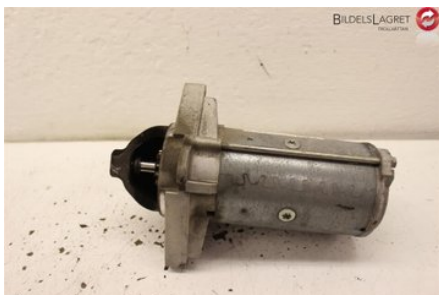

Tel: 0520-472625

Fax: 0520-14710

www.bildelslagret-trollhattan.se

Del - Startmotor Diesel

Lagernummer: W289993	Position:	Kvalitet: A	Passar fr./till årsm. 2007 - 2014
Nyckod: 29C10701ASB	Tillverkare: -	Tillverkarkod: -	Originalnr: 23300JG70B
Anmärkning: -			

Fordon - Nissan Qashqai

Chassinummer: SJNFDAJ10U2288290	Modellår: 2011	Mil: 9.713	Bränsle: Diesel
Färg: Röd	Färgkod: -	Inredning: -	Inredningskod: -
Växellåda: Manuell	Växellådsnummer: M	Utväxling: -	Gruppkod: -
Motor: 1995	Motorkod: M9R-740	Tillverkningsdatum: 201105	Registreringsdatum: 201105
Anmärkning: NISSAN J10 NISSAN QASHQAI M9R-740 MANUELL 5DR SUV			