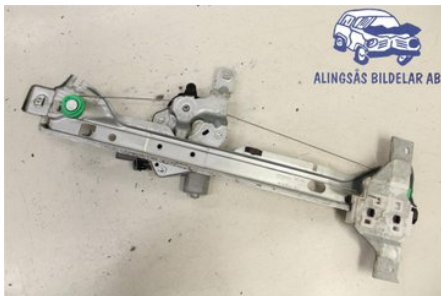

Tel: 0322-10527

Fax: -

www.alingsasbildelar.se

Del - Fönsterhiss elektrisk kompl.

Lagernummer: W507672	Position: Vänster bak	Kvalitet: A	Passar fr./till årsm. -
Nyckod:	Tillverkare: -	Tillverkarkod: -	Originalnr: -
Anmärkning: -			

Anmärkning:

PEUGEOT 3008 3008 5FW MANUELL 5DR CROSS-OVER BENSI

Direktlänk: <http://www.bildelsbasen.se/35-W507672.html>