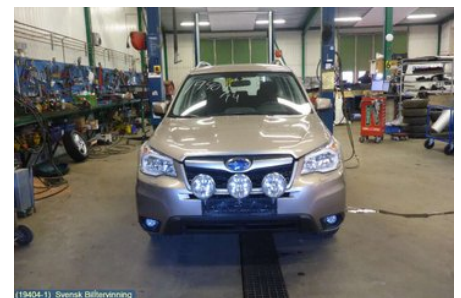

Fordon - Subaru Forester

Chassinummer: JF1SJ5LC5EG111809	Modellår: 2014	Mil: 3.910	Bränsle: Bensin
Färg: BURNISHED BRONZE METALLIC	Färgkod: H4Q	Inredning: MGRÅ	Inredningskod: J20
Växellåda: AUTOMAT	Växellådsnummer: TR580RDZBA	Utväxling: 3,900	Gruppkod: -
Motor: 2,0 110kw	Motorkod: FB20	Tillverkningsdatum: 201403	Registreringsdatum: 20140703
Anmärkning: 5DCBI 2,0I AUT LBRUN			