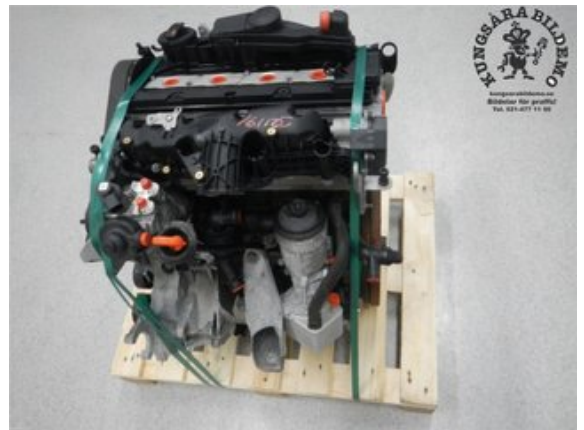

### Del - Motor Diesel

Lagernummer: W372951	Position:	Kvalitet: A -	Passar fr./till årsm. -
Nykod: CAHA	Tillverkare: -	Tillverkarkod: -	Originalnr: 03L100036AX
Anmärkning: GICK BRA!			

### Fordon - Audi A6 / S6, A6 E-Tron

Chassinummer: WAUZZZ4F6BN000555	Modellår: 2011	Mil: 2.516	Bränsle: Diesel
Färg: M-GRÅ	Färgkod: LZ7Q	Inredning: SVART SKINN/MOCCA	Inredningskod: N7U/GD
Växellåda: VARIOMATIC	Växellådsnummer: LDV	Utväxling: -	Gruppkod: -
Motor: 1968	Motorkod: 2,0 TDI	Tillverkningsdatum: 201005	Registreringsdatum: 201005
Anmärkning: 2,0 TDI AUT 5D KOMBI 2,0 TDI VARIOMATIC 5DR STATIO			