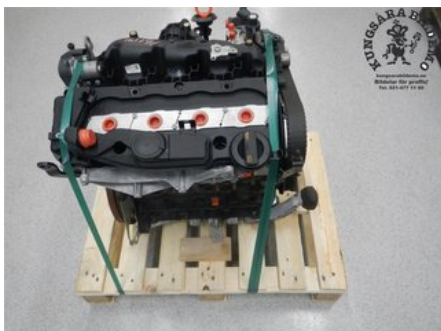

Fordon - Audi A6 / S6, A6 E-Tron

Chassinummer: WAUZZZ4F6BN000555	Modellår: 2011	Mil: 2.516	Bränsle: Diesel
Färg: M-GRÅ	Färgkod: LZ7Q	Inredning: SVART SKINN/MOCCA	Inredningskod: N7U/GD
Växellåda: VARIOMATIC	Växellådsnummer: LDV	Utväxling: -	Gruppkod: -
Motor: 1968	Motorkod: 2,0 TDI	Tillverkningsdatum: 201005	Registreringsdatum: 201005
Anmärkning: 2,0 TDI AUT 5D KOMBI 2,0 TDI VARIOMATIC 5DR STATIO