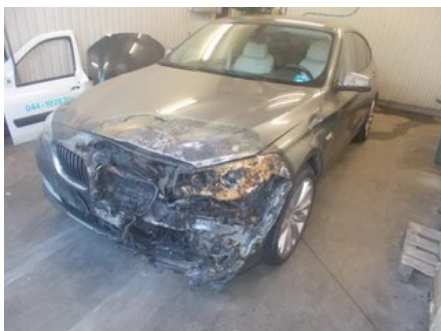

Fordon - BMW 5-Series

Chassinummer: WBASN61010C215054	Modellår: 2010	Mil: 16.074	Bränsle: Diesel
Färg: GRÅ	Färgkod: A52	Inredning: -	Inredningskod: LCEW
Växellåda: AUTOMAT	Växellådsnummer: -	Utväxling: -	Gruppkod: -
Motor: -	Motorkod: N57-D30A	Tillverkningsdatum: 202009	Registreringsdatum: -
Anmärkning: -