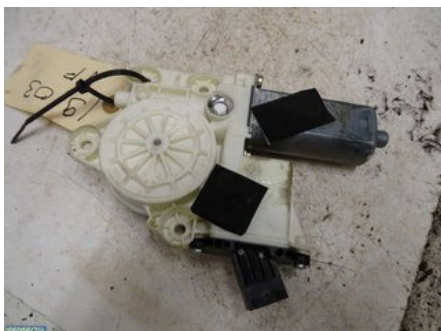

Fordon - Opel Vectra

Chassinummer: W0L0ZCF6941116080	Modellår: 2004	Mil: 22.692	Bränsle: Bensin
Färg: VIT	Färgkod: -	Inredning: TYG	Inredningskod: -
Växellåda: 5VXL	Växellådsnummer: -	Utväxling: -	Gruppkod: -
Motor: 2,2	Motorkod: Z22YH	Tillverkningsdatum: -	Registreringsdatum: -
Anmärkning: OPEL VECTRA C