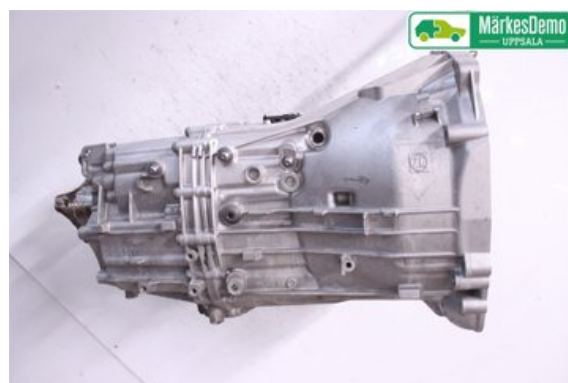

Tel: 018-169225

Fax: 018-694555

www.bildemo.com

Del - Växellåda manuell 6-vxl

Lagernummer: W1115159	Position:	Kvalitet: A	Passar fr./till årsm. -
Nyckod: GS6-45DZ - THAQ	Tillverkare: -	Tillverkarkod: -	Originalnr: 23008609432
Anmärkning: GS6-45DZ - THAQ			

Fordon - BMW 5-Series

Chassinummer: WBAJM7107JG956016	Modellår: 2018	Mil: 2.812	Bränsle: Diesel
Färg: Svart	Färgkod: 668	Inredning: STOFF JUNCTION/ANTHRAZIT (BYAT)	Inredningskod: STOFF JUNCTION/ANTH
Växellåda: 6VX GS6-45DZ - THAQ	Växellådsnummer: 23008609432	Utväxling: 2,93	Gruppkod: -
Motor: 1995	Motorkod: B47-D20A	Tillverkningsdatum: 201708	Registreringsdatum: 20170829
Anmärkning: BMW 520D B47-D20A 6VX GS6-45DZ - THAQ 5DR STATIO			