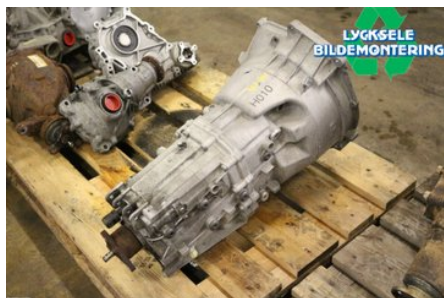

Tel: 0950-12140

Fax: 0950-14928

www.lyckselebildemontering.se

Del - Växellåda manuell 6-vxl

Lagernummer: W472939	Position:	Kvalitet: A	Passar fr./till årsm. -
Nyckod: GS637DZTHES	Tillverkare: -	Tillverkarkod: -	Originalnr: 23007562730
Anmärkning: 2WD ZF			

Fordon - BMW 3-Series

Chassinummer: WBAVU31020KY48568	Modellår: 2007	Mil: 17.979	Bränsle: Diesel
Färg: Grå	Färgkod: -	Inredning: -	Inredningskod: -
Växellåda: Manuell	Växellådsnummer: M	Utväxling: -	Gruppkod: -
Motor: 1995	Motorkod: M47-TU2D20	Tillverkningsdatum: 200702	Registreringsdatum: 20070223
Anmärkning: BMW 320D TOURING M47-TU2D20 MANUELL 5DR KOMBI DIES			