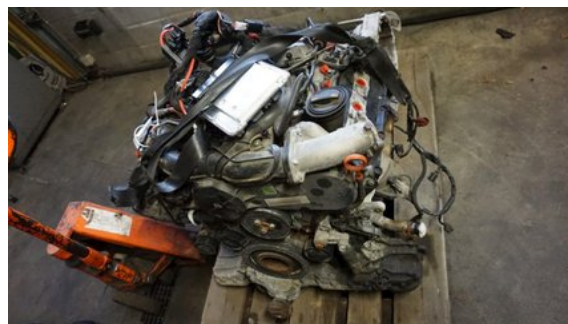

### Del - Motor Diesel

Lagernummer: W36091501	Position:	Kvalitet: A	Passar fr./till årsm. -
Nykod: 059100033A, 18675	Tillverkare: -	Tillverkarkod: -	Originalnr: 059100098NX
Anmärkning: -			