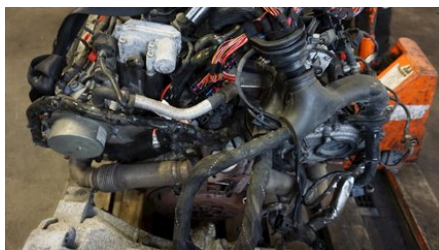

Fordon - Audi A6 / S6, A6 E-Tron

Chassinummer: WAUZZZ4F47N037983	Modellår: 2007	Mil: 30.685	Bränsle: Diesel
Färg: SVART	Färgkod: Z9Y	Inredning: -	Inredningskod: NK
Växellåda: MANUELL	Växellådsnummer: JMC	Utväxling: -	Gruppkod: -
Motor: -	Motorkod: BPP	Tillverkningsdatum: 202006	Registreringsdatum: 200608
Anmärkning: -