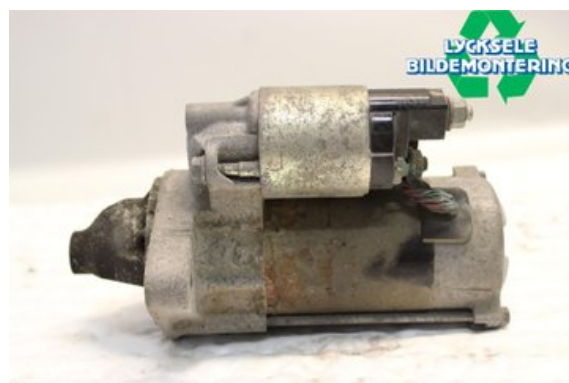

Lagernummer:

W472824

875 SEK

Frakt / Leveranstid:

Från 125 SEK / 1-3 dagar

Lycksele Bildemontering AB

Karossvägen 4

92145 Lycksele

Tel: 0950-12140

Fax: 0950-14928

www.lyckselebildemontering.se

Del - Startmotor Bensin

Lagernummer: W472824	Position:	Kvalitet: A	Passar fr./till årsm. -
Nykod: 4280004113	Tillverkare: -	Tillverkarkod: -	Originalnr: 2810037032
Anmärkning: -			

Fordon - Toyota RAV 4

Chassinummer: JTMBE31V70D094988	Modellår: 2012	Mil: 13.274	Bränsle: Bensin
Färg: 1F7	Färgkod: 1F7	Inredning: -	Inredningskod: -
Växellåda: Manuell	Växellådsnummer: -	Utväxling: -	Gruppkod: -
Motor: 1998	Motorkod: 3ZR-FAE	Tillverkningsdatum: 201208	Registreringsdatum: 20120927
Anmärkning: TOYOTA RAV 4 KOMBI 5D 3ZR-FAE MANUELL 5DR SUV BENS			