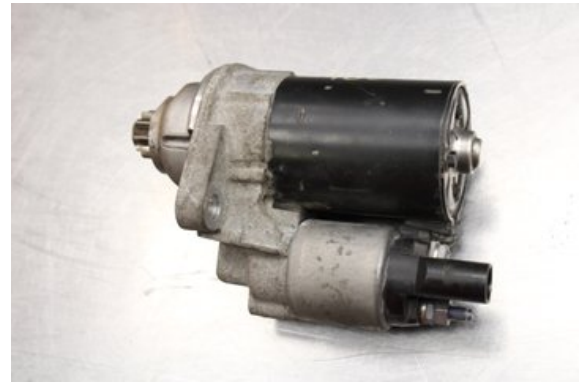

### Del - Startmotor Diesel

|                          |                   |                     |                            |
|--------------------------|-------------------|---------------------|----------------------------|
| Lagernummer:<br>W585553  | Position:         | Kvalitet:<br>A      | Passar fr./till årsm.<br>- |
| Nykod:<br>-              | Tillverkare:<br>- | Tillverkarkod:<br>- | Originalnr:<br>02T911023M  |
| Anmärkning:<br>Testad OK |                   |                     |                            |