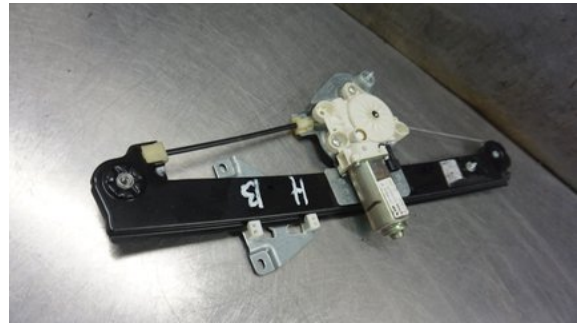

Tel: 044-244117

Fax:

www.svenssonsbildem.se

Del - Fönsterhiss elektrisk kompl.

| | | | |
|--------------------------------------------------|-------------------|---------------------|------------------------------------------|
| Lagernummer: W35943701 | Position: | Kvalitet: A | Passar fr./till årsm. 200301 - 200712 |
| Nykod: 12788806, 12788914, 12793731, 65231902 | Tillverkare: - | Tillverkarkod: - | Originalnr: 12763707 |
| Anmärkning: HB | | | |