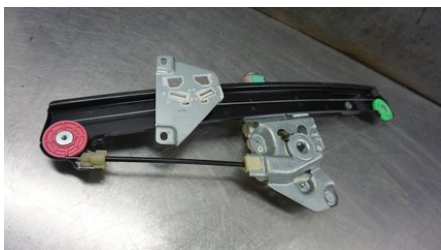

Tel: 044-244117

Fax:

www.svenssonsbildem.se

Del - Fönsterhiss elektrisk kompl.

| | | | |
|--------------------------------------------------|-------------------|---------------------|------------------------------------------|
| Lagernummer: W35943701 | Position: | Kvalitet: A | Passar fr./till årsm. 200301 - 200712 |
| Nykod: 12788806, 12788914, 12793731, 65231902 | Tillverkare: - | Tillverkarkod: - | Originalnr: 12763707 |
| Anmärkning: HB | | | |

Fordon - Saab 9-3

| | | | |
|------------------------------------|-----------------------|-------------------------------|-------------------------------|
| Chassinummer: YS3FF45S061007262 | Modellår: 2006 | Mil: 22.800 | Bränsle: Bensin |
| Färg: LGRÅ | Färgkod: - | Inredning: - | Inredningskod: - |
| Växellåda: MANUELL | Växellådsnummer: - | Utväxling: - | Gruppkod: - |
| Motor: - | Motorkod: B207L | Tillverkningsdatum: 202005 | Registreringsdatum: 201906 |
| Anmärkning: - | | | |