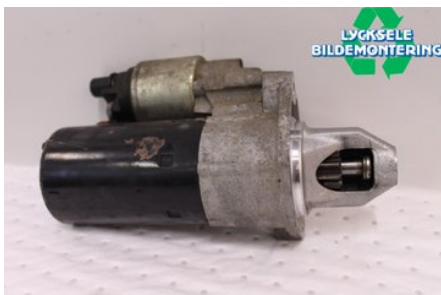

Lagernummer:

W472711

800 SEK

Frakt / Leveranstid:

Från 125 SEK / 1-3 dagar

Lycksele Bildemontering AB

Karossvägen 4

92145 Lycksele

Tel: 0950-12140

Fax: 0950-14928

www.lyckselebildemontering.se

Del - Startmotor Bensin

Lagernummer: W472711	Position:	Kvalitet: A	Passar fr./till årsm. -
Nyckod:	Tillverkare: -	Tillverkarkod: -	Originalnr: A006151050180
Anmärkning: -			

Fordon - Mercedes CLS-Class

Chassinummer: WDD2193561A028564	Modellår: 2005	Mil: 15.714	Bränsle: Bensin
Färg: Mröd	Färgkod: -	Inredning: -	Inredningskod: -
Växellåda: Automat	Växellådsnummer: A	Utväxling: -	Gruppkod: -
Motor: 3498	Motorkod: M272.964	Tillverkningsdatum:	Registreringsdatum: 20040705
Anmärkning: MERCEDES-BENZ CLS 350 M272.964 AUTOMAT 4DR SEDAN B			