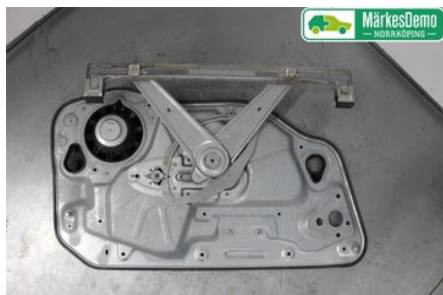

Fordon - Volvo V50

Chassinummer: YV1MW76F2B2593435	Modellår: 2011	Mil: 11.000	Bränsle: Diesel
Färg: SVART BLACK SAPPHIRE	Färgkod: 452	Inredning: DALARÖ T-TECH/OFFBLACK	Inredningskod: 5C77
Växellåda: MTX75 5 VX MAN	Växellådsnummer: MTX75 1283141	Utväxling: -	Gruppkod: -
Motor: 1560	Motorkod: 4CYL DIESEL 1,6	Tillverkningsdatum: 201006	Registreringsdatum: 20100604
Anmärkning: 1,6 D MOMENTUM 4CYL DIESEL 1,6 MTX75 5 VX MAN 5DR