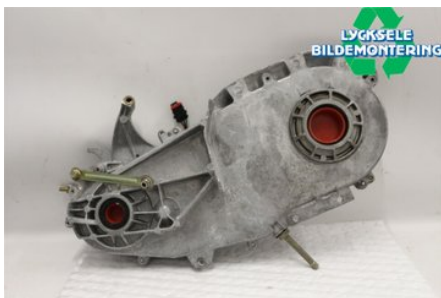

Tel: 0950-12140

Fax: 0950-14928

www.lyckselebildemontering.se

Del - Växellådshus / Kedjehus Delar

Lagernummer: W472369	Position:	Kvalitet: A* <i>trasigt fäste</i>	Passar fr./till årsm. -
Nykod: 504153144	Tillverkare: -	Tillverkarkod: -	Originalnr: 504153184
Anmärkning: Kedjehus Xp med back			

Fordon - Ski-Doo Snöskoter

Chassinummer: 2BPSETCB9CV000167	Modellår: 2012	Mil: 1.147	Bränsle: -
Färg: FLERF	Färgkod: -	Inredning: -	Inredningskod: -
Växellåda: -	Växellådsnummer: -	Utväxling: -	Gruppkod: -
Motor: 600	Motorkod: 600ace	Tillverkningsdatum: -	Registreringsdatum: 20110817
Anmärkning: SKI-DOO GRAND T. 600 ACE 600ACE			