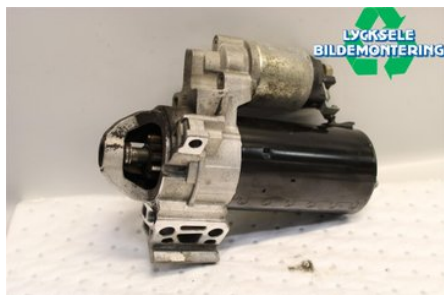

Fordon - BMW X1

Chassinummer: WBAVP31080VS73608	Modellår: 2012	Mil: 14.465	Bränsle: Diesel
Färg: Vit	Färgkod: -	Inredning: -	Inredningskod: -
Växellåda: Manuell	Växellådsnummer: M	Utväxling: -	Gruppkod: -
Motor: 1995	Motorkod: -	Tillverkningsdatum: 201203	Registreringsdatum: 20120308

Anmärkning:

BMW X1 E84 10-15 MANUELL 5DR STATIONSVAGN KOMBIVAG