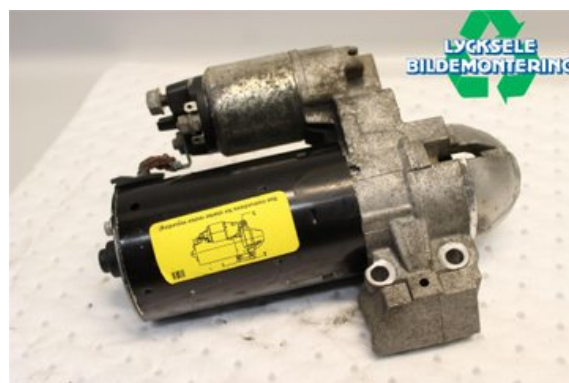

Lagernummer:

W472333

1.435 SEK

Frakt / Leveranstid:

Från 125 SEK / 1-3 dagar

Lycksele Bildemontering AB

Karossvägen 4

92145 Lycksele

Tel: 0950-12140

Fax: 0950-14928

www.lyckselebildemontering.se

Del - Startmotor Diesel

Lagernummer: W472333	Position:	Kvalitet: A	Passar fr./till årsm. -
Nykod: 0001148010	Tillverkare: BOSCH	Tillverkarkod: -	Originalnr: 12418581097
Anmärkning: Bosch			

Fordon - BMW X1

Chassinummer: WBAVP31080VS73608	Modellår: 2012	Mil: 14.465	Bränsle: Diesel
Färg: Vit	Färgkod: -	Inredning: -	Inredningskod: -
Växellåda: Manuell	Växellådsnummer: M	Utväxling: -	Gruppkod: -
Motor: 1995	Motorkod: -	Tillverkningsdatum: 201203	Registreringsdatum: 20120308

Anmärkning:

BMW X1 E84 10-15 MANUELL 5DR STATIONSVAGN KOMBIVAG

Direktlänk: <http://www.bildelsbasen.se/140-W472333.html>