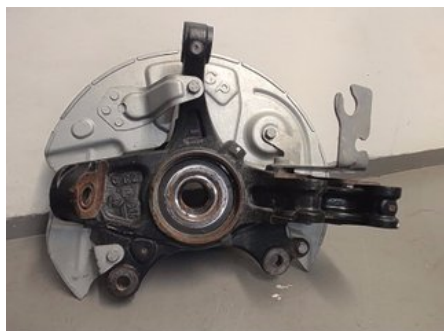

Tel: 019-450690

Fax: 019-450692

www.svenskbilatervinning.se

Del - Styrspindel Lagerhus

Lagernummer: W224549	Position: Vänster	Kvalitet: A	Passar fr./till årsm. -
Nyckod:	Tillverkare: -	Tillverkarkod: -	Originalnr: 1618890980
Anmärkning: MED NAV			

Fordon - Peugeot 5008

Chassinummer: VF3MRHNYWHL083850	Modellår: 2018	Mil: 77	Bränsle: Bensin
Färg: SVART	Färgkod: PERLA NERA	Inredning: SVART	Inredningskod: FX
Växellåda: AUTOMAT	Växellådsnummer: AT6, GE35	Utväxling: -	Gruppkod: -
Motor: 1,2 96KW	Motorkod: HNY	Tillverkningsdatum: 201712	Registreringsdatum: 20180410
Anmärkning: 5DMPV 1,2I AUT SVART			