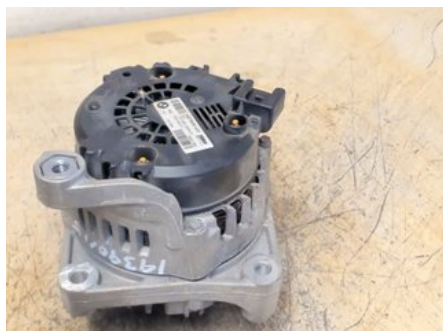

Tel: 019-450690

Fax: 019-450692

www.svenskbilatervinning.se

Del - Generator

Lagernummer: W224506	Position:	Kvalitet: A	Passar fr./till årsm. -
Nyckod:	Tillverkare: VALEO	Tillverkarkod: FGN18S141	Originalnr: 12318578609
Anmärkning: 2622129A, 180 AMP			

Fordon - BMW 3-Series

Chassinummer: WBA3K5106FK538019	Modellår: 2015	Mil: 7.607	Bränsle: Diesel
Färg: SAPPHIRE BLACK MET	Färgkod: 475	Inredning: DAKOTA SCHWARZ SKINN	Inredningskod: LCSW
Växellåda: AUT	Växellådsnummer: GA8HP45X (24008615610)	Utväxling: -	Gruppkod: -
Motor: 2,0D (135KW) N47T	Motorkod: N47-D20C (11002334005)	Tillverkningsdatum: 201503	Registreringsdatum: 20150622
Anmärkning: 5DCBI 320DAUT 4WD ABS ESPDC ACC RAILS REGSENSOR			