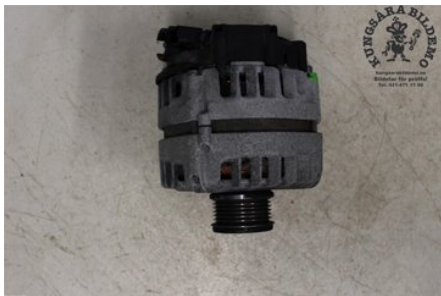

Fordon - Peugeot Expert

Chassinummer: VF3XTRHHAEZ033302	Modellår: 2014	Mil: 16.131	Bränsle: Diesel
Färg: Svart	Färgkod: Svart	Inredning: SVART TYG	Inredningskod: -
Växellåda: Automat	Växellådsnummer: A	Utväxling: -	Gruppkod: -
Motor: 1997	Motorkod: 2,0L RHH	Tillverkningsdatum: 201406	Registreringsdatum: 201406
Anmärkning: PEUGEOT EXPERT 07-14 2,0L RHH AUTOMAT ODR SKÅPBIL