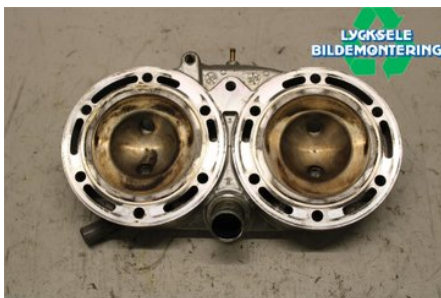

Fordon - Arctic Cat Snöskoter

Chassinummer: 4UF13SNW9DT119036	Modellår: 2013	Mil: -	Bränsle: -
Färg: Flerf	Färgkod: -	Inredning: -	Inredningskod: -
Växellåda: -	Växellådsnummer: -	Utväxling: -	Gruppkod: -
Motor: -	Motorkod: 800ho	Tillverkningsdatum: -	Registreringsdatum: 20120701
Anmärkning: ARCTIC CAT XF 800 SP 800HO