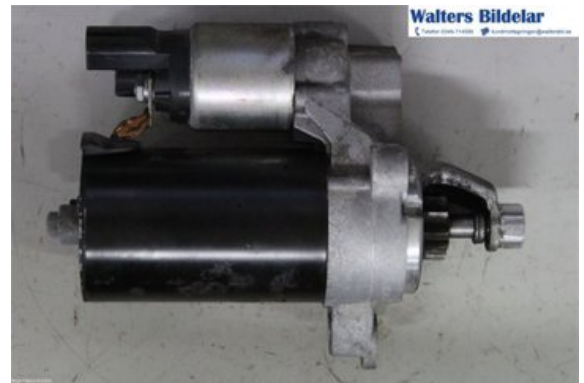

Tel: 0346-714580

Fax:

www.waltersbil.se

Del - Startmotor Bensin

Lagernummer: W1076847	Position:	Kvalitet: A	Passar fr./till årsm. 2008 - 2016
Nyckod: -	Tillverkare: -	Tillverkarkod: -	Originalnr: 06H911021X
Anmärkning: Ospecificerat			

Fordon - Audi A4, S4

Chassinummer: WAUZZZ8K7BA007917	Modellår: 2010	Mil: 7.778	Bränsle: Etanol E85
Färg: Svart	Färgkod: Y9B	Inredning: -	Inredningskod: GD
Växellåda: Manuell	Växellådsnummer: LRY	Utväxling: -	Gruppkod: -
Motor: 1984	Motorkod: CFKA	Tillverkningsdatum: 201006	Registreringsdatum: 201006
Anmärkning: A4-S4 08-11 CFKA MANUELL 5DR STATIONSVAGN KOM			