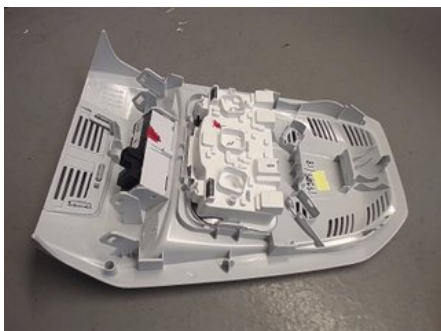

Fordon - Peugeot 5008

Chassinummer: VF3MRHNYWHL083850	Modellår: 2018	Mil: 77	Bränsle: Bensin
Färg: SVART	Färgkod: PERLA NERA	Inredning: SVART	Inredningskod: FX
Växellåda: AUTOMAT	Växellådsnummer: AT6, GE35	Utväxling: -	Gruppkod: -
Motor: 1,2 96KW	Motorkod: HNY	Tillverkningsdatum: 201712	Registreringsdatum: 20180410
Anmärkning: 5DMPV 1,2I AUT SVART