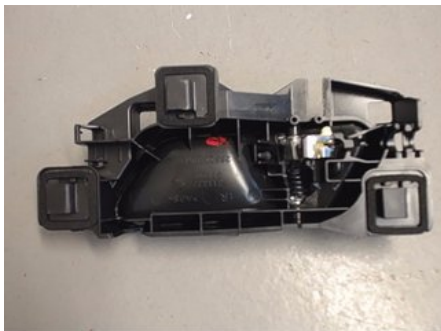

Tel: 019-450690

Fax: 019-450692

www.svenskbilatervinning.se

Del - Dörrhandtag stäng/öppnare

Lagernummer: W224322	Position: Inre höger	Kvalitet: A	Passar fr./till årsm. -
Nyckod:	Tillverkare: -	Tillverkarkod: -	Originalnr: 98201552VV
Anmärkning: FRAM / BAK			

Fordon - Peugeot 5008

Chassinummer: VF3MRHNYWHL083850	Modellår: 2018	Mil: 77	Bränsle: Bensin
Färg: SVART	Färgkod: PERLA NERA	Inredning: SVART	Inredningskod: FX
Växellåda: AUTOMAT	Växellådsnummer: AT6, GE35	Utväxling: -	Gruppkod: -
Motor: 1,2 96KW	Motorkod: HNY	Tillverkningsdatum: 201712	Registreringsdatum: 20180410
Anmärkning: 5DMPV 1,2I AUT SVART			