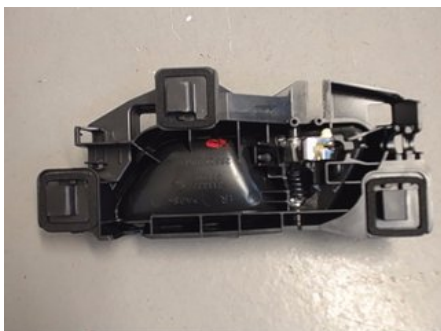

Tel: 019-450690

Fax: 019-450692

www.svenskbilatervinning.se

Del - Dörrhandtag stäng/öppnare

Lagernummer: W224321	Position: Inre höger	Kvalitet: A	Passar fr./till årsm. -
Nyckod:	Tillverkare: -	Tillverkarkod: -	Originalnr: 98201552VV
Anmärkning: FRAM / BAK			

Fordon - Peugeot 5008

Chassinummer: VF3MRHNYWHL083850	Modellår: 2018	Mil: 77	Bränsle: Bensin
Färg: SVART	Färgkod: PERLA NERA	Inredning: SVART	Inredningskod: FX
Växellåda: AUTOMAT	Växellådsnummer: AT6, GE35	Utväxling: -	Gruppkod: -
Motor: 1,2 96KW	Motorkod: HNY	Tillverkningsdatum: 201712	Registreringsdatum: 20180410
Anmärkning: 5DMPV 1,2I AUT SVART			