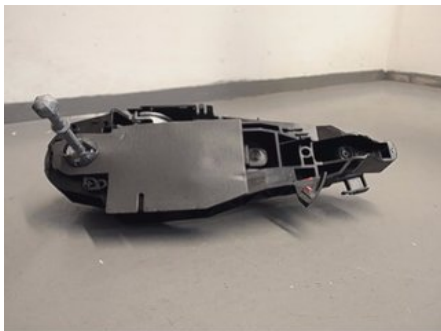

Fordon - Peugeot 5008

Chassinummer: VF3MRHNYWHL083850	Modellår: 2018	Mil: 77	Bränsle: Bensin
Färg: SVART	Färgkod: PERLA NERA	Inredning: SVART	Inredningskod: FX
Växellåda: AUTOMAT	Växellådsnummer: AT6, GE35	Utväxling: -	Gruppkod: -
Motor: 1,2 96KW	Motorkod: HNY	Tillverkningsdatum: 201712	Registreringsdatum: 20180410
Anmärkning: 5DMPV 1,2I AUT SVART