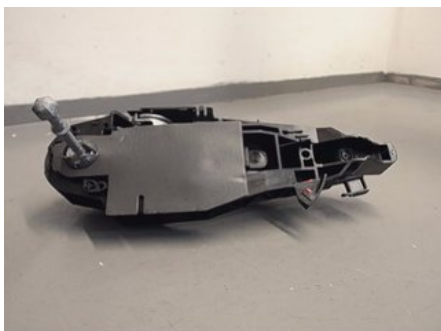

Fordon - Peugeot 5008

Chassinummer: VF3MRHNYWHL083850	Modellår: 2018	Mil: 77	Bränsle: Bensin
Färg: SVART	Färgkod: PERLA NERA	Inredning: SVART	Inredningskod: FX
Växellåda: AUTOMAT	Växellådsnummer: AT6, GE35	Utväxling: -	Gruppkod: -
Motor: 1,2 96KW	Motorkod: HNY	Tillverkningsdatum: 201712	Registreringsdatum: 20180410
Anmärkning: 5DMPV 1,2I AUT SVART