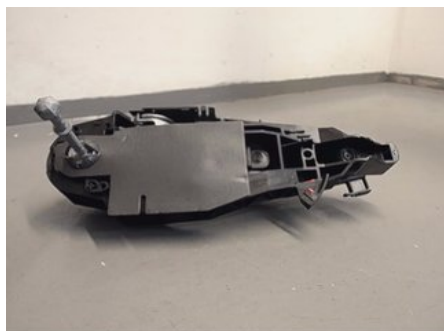

Fordon - Peugeot 5008

Chassinummer: VF3MRHNYWHL083850	Modellår: 2018	Mil: 77	Bränsle: Bensin
Färg: SVART	Färgkod: PERLA NERA	Inredning: SVART	Inredningskod: FX
Växellåda: AUTOMAT	Växellådsnummer: AT6, GE35	Utväxling: -	Gruppkod: -
Motor: 1,2 96KW	Motorkod: HNY	Tillverkningsdatum: 201712	Registreringsdatum: 20180410
Anmärkning: 5DMPV 1,2I AUT SVART