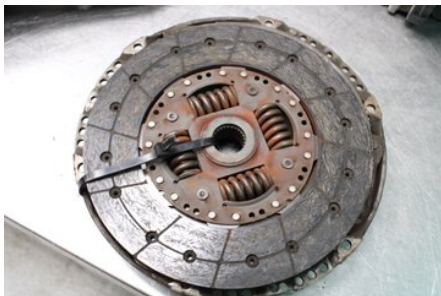

Fordon - VW Crafter, e-Crafter

Chassinummer: WV1ZZZ2FZF7005776	Modellår: 2015	Mil: 10.400	Bränsle: Diesel
Färg: VIT	Färgkod: -	Inredning: -	Inredningskod: -
Växellåda: 6vxl/MWH	Växellådsnummer: -	Utväxling: -	Gruppkod: -
Motor: 2.0TDi/CKUB	Motorkod: -	Tillverkningsdatum: 201412	Registreringsdatum: 2015-01-30
Anmärkning: 2.0TDI PICKUP 163HK 2.0TDI/CKUB 6VXL/MWH 0DR FLK DI