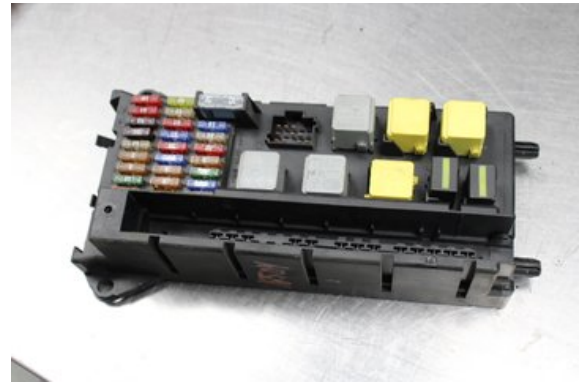

### Del - Säkringsdosa / Elcentral

Lagernummer: W584425	Position:	Kvalitet: A	Passar fr./till årsm. -
Nykod: -	Tillverkare: -	Tillverkarkod: 501R11F05	Originalnr: 9065450201
Anmärkning: Testad OK			

### Fordon - VW Crafter, e-Crafter

Chassinummer: WV1ZZZ2FZF7005776	Modellår: 2015	Mil: 10.400	Bränsle: Diesel
Färg: VIT	Färgkod: -	Inredning: -	Inredningskod: -
Växellåda: 6vxl/MWH	Växellådsnummer: -	Utväxling: -	Gruppkod: -
Motor: 2.0TDi/CKUB	Motorkod: -	Tillverkningsdatum: 201412	Registreringsdatum: 2015-01-30
Anmärkning: 2.0TDI PICKUP 163HK 2.0TDI/CKUB 6VXL/MWH 0DR FLK DI			