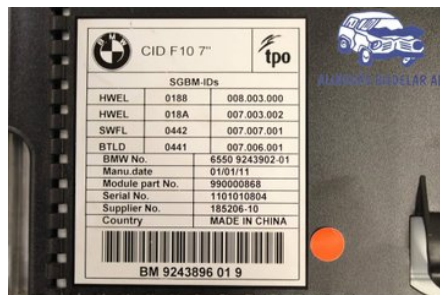

Lagernummer:

W506834

1.800 SEK

Frakt / Leveranstid:

- / 1-3 dagar

Alingsås Bildelar AB

Sävelundsgatan 7

44138 Alingsås

Tel: 0322-10527

Fax: -

www.alingsasbildelar.se

Del - Kontrolldisplay

Lagernummer: W506834	Position:	Kvalitet: A	Passar fr./till årsm. -
Nyckod:	Tillverkare: -	Tillverkarkod: -	Originalnr: 65509266384
Anmärkning: -			

Fordon - BMW 5-Series

Chassinummer: WBAFW31020C564396	Modellår: 2011	Mil: 22.309	Bränsle: Diesel
Färg: BLÅ	Färgkod: -	Inredning: BEIGE STOLBAG GARDIN	Inredningskod: -
Växellåda: AUTOMAT	Växellådsnummer: -	Utväxling: -	Gruppkod: -
Motor: 2993	Motorkod: N57-D30A	Tillverkningsdatum: 201102	Registreringsdatum: 20110208
Anmärkning: 4DSED 525D MK1 AUT N57-D30A AUTOMAT 4DR SEDAN DIES			