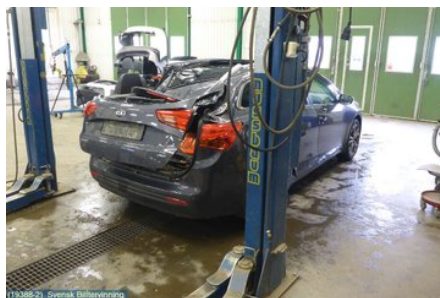

Fordon - KIA Cee'd, Cee'd SW

Chassinummer: U5YHN816AFL132131	Modellår: 2015	Mil: 9.286	Bränsle: Diesel
Färg: DARK METALL	Färgkod: E5B	Inredning: SVART	Inredningskod: WK
Växellåda: 6VXL (WFJ6)	Växellådsnummer: ZD93 (4300032905)	Utväxling: -	Gruppkod: -
Motor: 1,6CRDI (81KW) R21N	Motorkod: D4FB (Z59712AZ00)	Tillverkningsdatum: 201502	Registreringsdatum: 20150513
Anmärkning: 5DCBI 1,6CRDI6VXL ABS ESCACC RAILS PDC VSM HAC