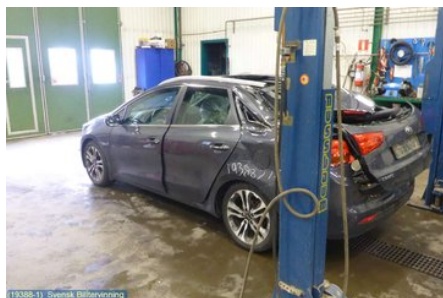

Fordon - KIA Cee'd, Cee'd SW

Chassinummer: U5YHN816AFL132131	Modellår: 2015	Mil: 9.286	Bränsle: Diesel
Färg: DARK METALL	Färgkod: E5B	Inredning: SVART	Inredningskod: WK
Växellåda: 6VXL (WFJ6)	Växellådsnummer: ZD93 (4300032905)	Utväxling: -	Gruppkod: -
Motor: 1,6CRDI (81KW) R21N	Motorkod: D4FB (Z59712AZ00)	Tillverkningsdatum: 201502	Registreringsdatum: 20150513
Anmärkning: 5DCBI 1,6CRDI6VXL ABS ESCACC RAILS PDC VSM HAC