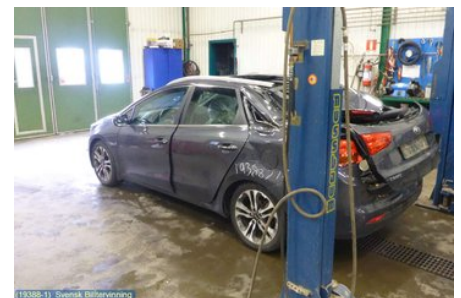

Fordon - KIA Cee'd, Cee'd SW

Chassinummer: U5YHN816AFL132131	Modellår: 2015	Mil: 9.286	Bränsle: Diesel
Färg: DARK METALL	Färgkod: E5B	Inredning: SVART	Inredningskod: WK
Växellåda: 6VXL (WFJ6)	Växellådsnummer: ZD93 (4300032905)	Utväxling: -	Gruppkod: -
Motor: 1,6CRDI (81KW) R21N	Motorkod: D4FB (Z59712AZ00)	Tillverkningsdatum: 201502	Registreringsdatum: 20150513
Anmärkning: 5DCBI 1,6CRDI6VXL ABS ESCACC RAILS PDC VSM HAC