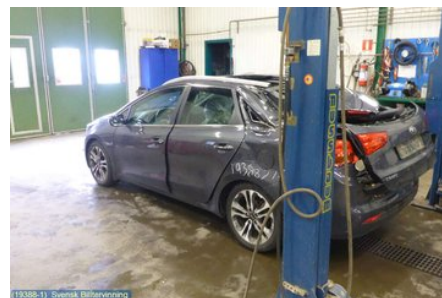

Fordon - KIA Cee'd, Cee'd SW

Chassinummer: U5YHN816AFL132131	Modellår: 2015	Mil: 9.286	Bränsle: Diesel
Färg: DARK METALL	Färgkod: E5B	Inredning: SVART	Inredningskod: WK
Växellåda: 6VXL (WFJ6)	Växellådsnummer: ZD93 (4300032905)	Utväxling: -	Gruppkod: -
Motor: 1,6CRDI (81KW) R21N	Motorkod: D4FB (Z59712AZ00)	Tillverkningsdatum: 201502	Registreringsdatum: 20150513

Anmärkning:

5DCBI 1,6CRDI6VXL ABS ESCACC RAILS PDC VSM HAC