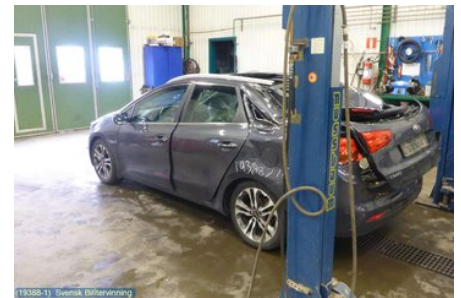

Fordon - KIA Cee'd, Cee'd SW

Chassinummer: U5YHN816AFL132131	Modellår: 2015	Mil: 9.286	Bränsle: Diesel
Färg: DARK METALL	Färgkod: E5B	Inredning: SVART	Inredningskod: WK
Växellåda: 6VXL (WFJ6)	Växellådsnummer: ZD93 (4300032905)	Utväxling: -	Gruppkod: -
Motor: 1,6CRDI (81KW) R21N	Motorkod: D4FB (Z59712AZ00)	Tillverkningsdatum: 201502	Registreringsdatum: 20150513

Anmärkning:

5DCBI 1,6CRDI6VXL ABS ESCACC RAILS PDC VSM HAC