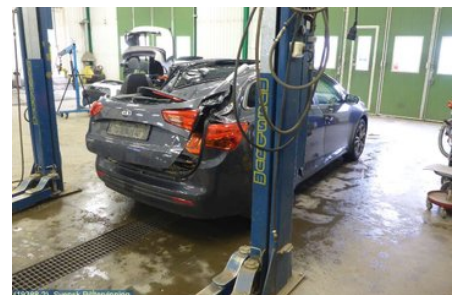

Fordon - KIA Cee'd, Cee'd SW

Chassinummer: U5YHN816AFL132131	Modellår: 2015	Mil: 9.286	Bränsle: Diesel
Färg: DARK METALL	Färgkod: E5B	Inredning: SVART	Inredningskod: WK
Växellåda: 6VXL (WFJ6)	Växellådsnummer: ZD93 (4300032905)	Utväxling: -	Gruppkod: -
Motor: 1,6CRDI (81KW) R21N	Motorkod: D4FB (Z59712AZ00)	Tillverkningsdatum: 201502	Registreringsdatum: 20150513
Anmärkning: 5DCBI 1,6CRDI6VXL ABS ESCACC RAILS PDC VSM HAC