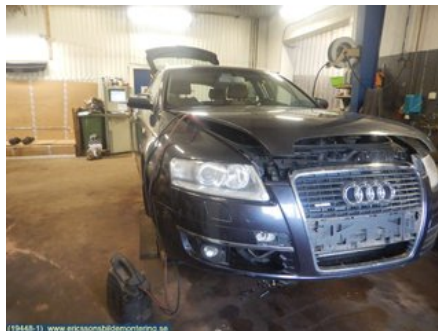

Fordon - Audi A6 / S6, A6 E-Tron

Chassinummer: WAUZZZ4F96N047665	Modellår: 2006	Mil: 20.280	Bränsle: -
Färg: GRÅ	Färgkod: X1 / Z7Q	Inredning: -	Inredningskod: -
Växellåda: HGV	Växellådsnummer: -	Utväxling: -	Gruppkod: -
Motor: BDW	Motorkod: -	Tillverkningsdatum: 200507	Registreringsdatum: 20050825
Anmärkning: 5DR CBI 2.4 6VXL