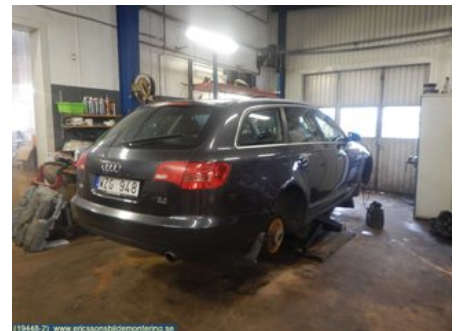

Fordon - Audi A6 / S6, A6 E-Tron

Chassinummer: WAUZZZ4F96N047665	Modellår: 2006	Mil: 20.280	Bränsle: -
Färg: GRÅ	Färgkod: X1 / Z7Q	Inredning: -	Inredningskod: -
Växellåda: HGV	Växellådsnummer: -	Utväxling: -	Gruppkod: -
Motor: BDW	Motorkod: -	Tillverkningsdatum: 200507	Registreringsdatum: 20050825
Anmärkning: 5DR CBI 2.4 6VXL