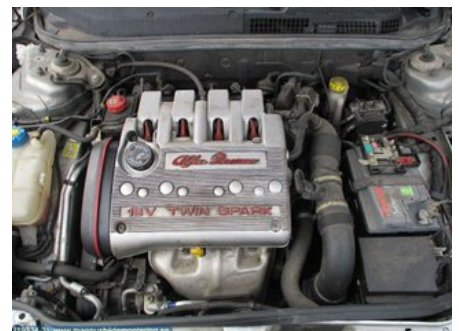

Fordon - Alfa 147

Chassinummer: ZAR93700003236505	Modellår: 2004	Mil: 15.848	Bränsle: Bensin
Färg: SILVER	Färgkod: -	Inredning: -	Inredningskod: -
Växellåda: MANUELL	Växellådsnummer: -	Utväxling: -	Gruppkod: -
Motor: -	Motorkod: 323.10	Tillverkningsdatum: -	Registreringsdatum: 20050424
Anmärkning: 3D 2,0T-SPARK 5V AC ABS