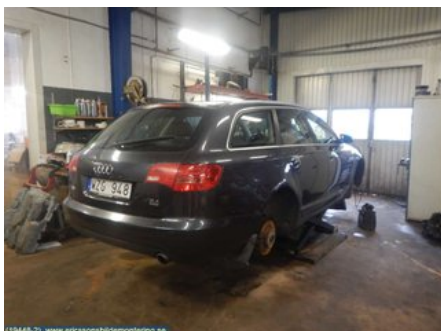

Fordon - Audi A6 / S6, A6 E-Tron

Chassinummer: WAUZZZ4F96N047665	Modellår: 2006	Mil: 20.280	Bränsle: -
Färg: GRÅ	Färgkod: X1 / Z7Q	Inredning: -	Inredningskod: -
Växellåda: HGV	Växellådsnummer: -	Utväxling: -	Gruppkod: -
Motor: BDW	Motorkod: -	Tillverkningsdatum: 200507	Registreringsdatum: 20050825
Anmärkning: 5DR CBI 2.4 6VXL