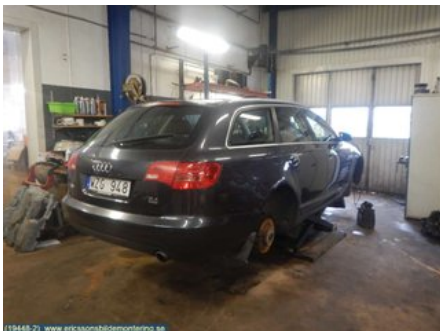

Fordon - Audi A6 / S6, A6 E-Tron

Chassinummer: WAUZZZ4F96N047665	Modellår: 2006	Mil: 20.280	Bränsle: -
Färg: GRÅ	Färgkod: X1 / Z7Q	Inredning: -	Inredningskod: -
Växellåda: HGV	Växellådsnummer: -	Utväxling: -	Gruppkod: -
Motor: BDW	Motorkod: -	Tillverkningsdatum: 200507	Registreringsdatum: 20050825
Anmärkning: 5DR CBI 2.4 6VXL