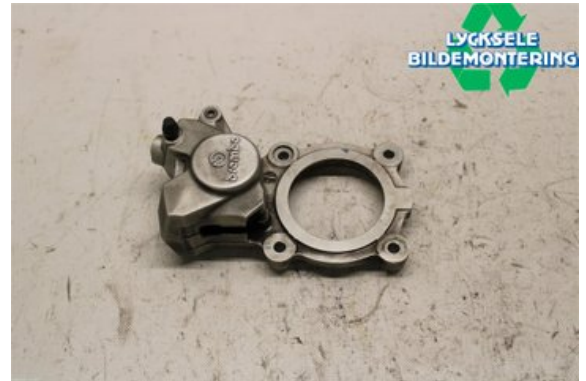

### Del - Bromsok Snöskoter

Lagernummer: <b>W471236</b>	Position:	Kvalitet: <b>A</b>	Passar fr./till årsm. -
Nyckod:	Tillverkare: -	Tillverkarkod: -	Originalnr: <b>507032594</b>
Anmärkning: <b>GEN4</b>			

### Fordon - Ski-Doo Snöskoter

Chassinummer: <b>2BPSTMHR7HV000287</b>	Modellår: <b>2017</b>	Mil: -	Bränsle: -
Färg: -	Färgkod: -	Inredning: -	Inredningskod: -
Växellåda: -	Växellådsnummer: -	Utväxling: -	Gruppkod: -
Motor: <b>850</b>	Motorkod: <b>850etec</b>	Tillverkningsdatum:	Registreringsdatum: <b>20161024</b>
Anmärkning: <b>SUMMIT 850 154" ; 850ETEC</b>			