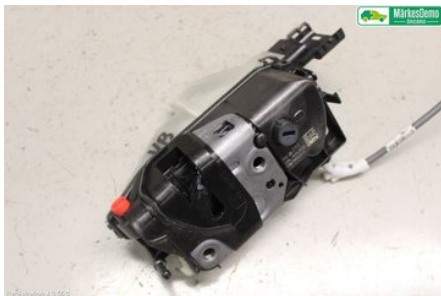

Tel: 019-6701200

Fax: 019-237009

www.orerobildemo.se

Del - Låskista Dörrlås

Lagernummer: W1214622	Position: Vänster bak	Kvalitet: A	Passar fr./till årsm. -
Nyckod:	Tillverkare: -	Tillverkarkod: -	Originalnr: 9822829880
Anmärkning: VB			

Fordon - Peugeot 5008

Chassinummer: VF3MCBHZWHL052751	Modellår: 2018	Mil: 1.413	Bränsle: Diesel
Färg: Okänd	Färgkod: EDZ (EMERALD CRYSTAL	Inredning: SVART / GRÅ TYG	Inredningskod: FX
Växellåda: AT6 / 20GE57 - AUT	Växellådsnummer: 0868642	Utväxling: -	Gruppkod: -
Motor: 1560	Motorkod: DV6FC / 10JBHY	Tillverkningsdatum: 201709	Registreringsdatum: 20170915
Anmärkning: 1,6 HDI. PEUGEOT 5008 DV6FC / 10JBHY AT6 / 20GE57			