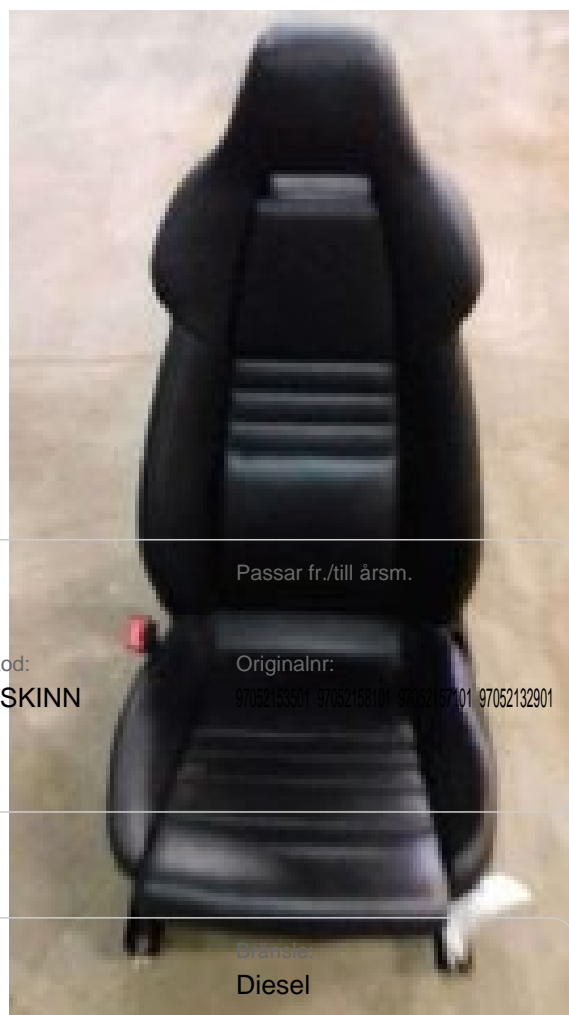

Tel: 019-450690

Fax: 019-450692

www.svenskbilatervinning.se

Del - Stol

Lagernummer:
W223755

Position:
Höger fram

Kvalitet:
A

Passar fr./till årsm.

Nyckod:

Tillverkare:
-

Tillverkarkod:
SVART SKINN

Originalnr:
97052133501 97052133101 97052137101 97052132901

Anmärkning:

ELJUSTERBART 18 STEG SPORTSÄTE MED MINNE

Fordon - Porsche Panamera

Chassinummer:
WP0ZZZ97ZFL026159

Modellår:
2015

Mil:
7.562

Bränsle:
Diesel

Färg:
BLACK

Färgkod:
041

Inredning:
SVART SKINN

Inredningskod:
-

Växellåda:
AUT (8 STEG)